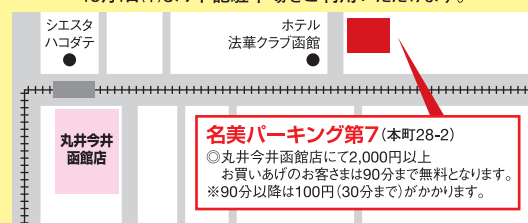

予告 VERMICULAR

バーミキュラ ライスポット 実演販売

◎10月10日(土)・11日(日) ◎5階 和洋食器

白米・玄米・おこげが自由自在。炊飯だけでなく、無水調理など素材本来の味を引き出す鋳物ホーロー鍋と理想の熱源がひとつになったライスポット。日替りで豚の角煮などを実演いたします。

▶バーミキュラ ライスポット(5合炊き、鍋の大きさ:23cm)……87,780円

○バーミキュラ ライスポットミニ(3合炊き、鍋の大きさ:19cm)……71,280円

◎10月15日(木)・16日(金)・17日(土)・18日(日)

満65歳以上のお客さまへ

お買物をご自宅に特別料金でお届け! 通常送料770円のところ

ご自宅への送料が390円(税込)。
期間中、全館で3,000円(税込)以上お買いあげいただいた商品をご自宅へ送料390円(税込)でお届けいたします。係員にレシートと、満65歳以上のご年齢を証明できるものをお持ちください。

※免許証・保険証など年齢のわかるものをご提示ください。
※函館市内及び北斗市・七飯町に限り。
※冷凍・冷蔵品は別途クール便料220円(税込)をいただきます。
※生菓子・ギフト品を除きます。

※掲載商品の価格はすべて税込です。

朝10時から夜7時まで営業

〈提携〉駐車場のご案内

10月1日(木)より下記駐車場をご利用いただけます。

名美パーキング第7(本町28-2)
◎丸井今井函館店にて2,000円以上お買いあげの客さまは90分まで無料となります。
※90分以降は100円(30分まで)がかかります。

丸井今井 函館
電話(0138)32-1151
本町32番15号
www.marui-imai.jp